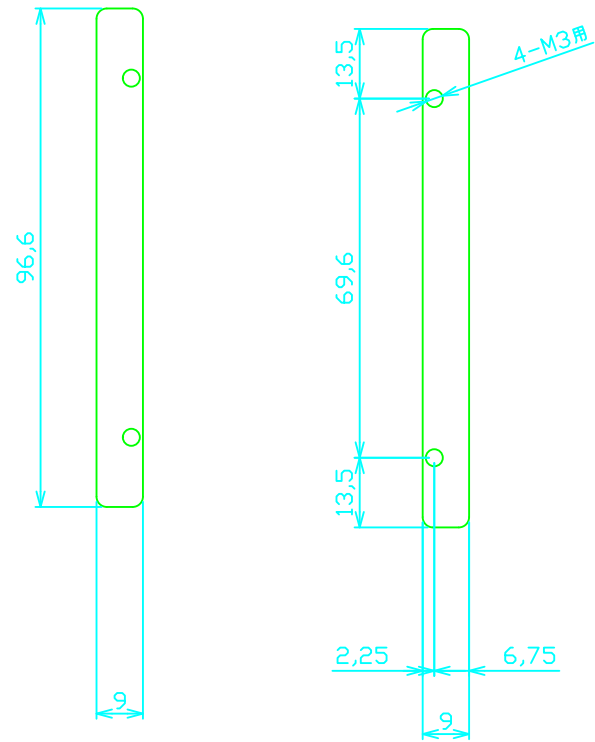

# KSS50MFBP-A

取付板 sus t1.5

液晶押え板 AL t1.0

フレーム A5052 t6.0