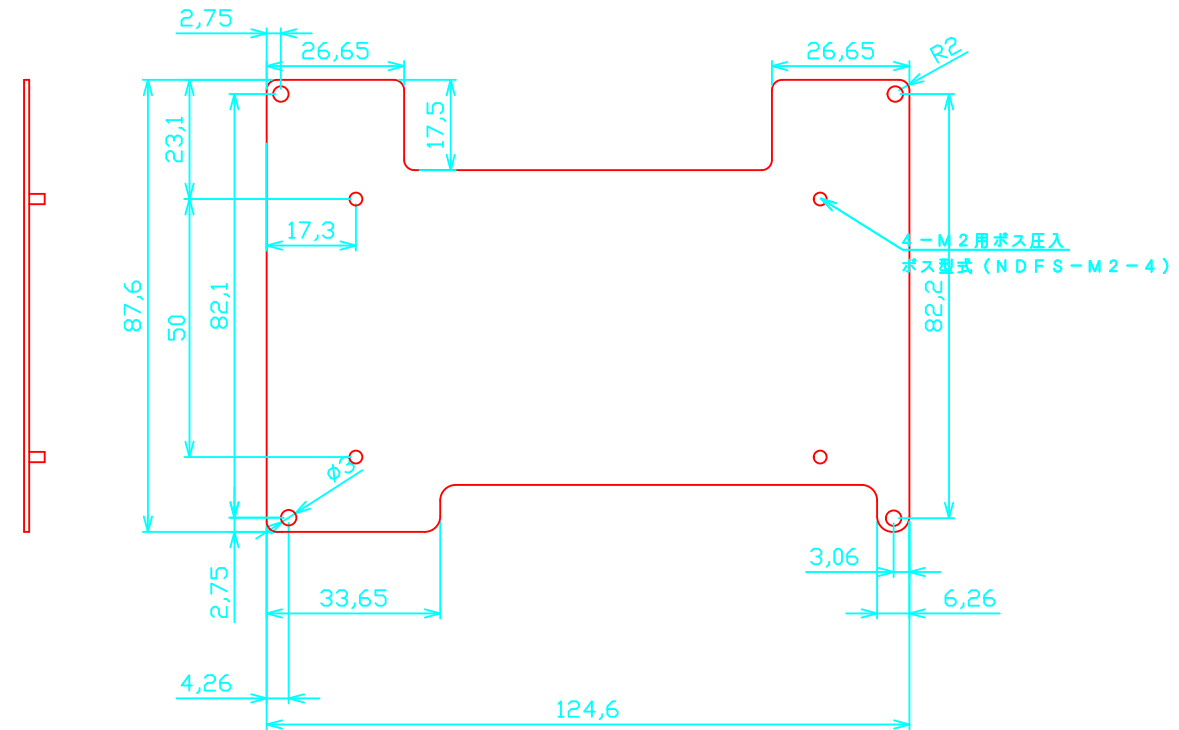

# KSS50MFBP-A

取付板 sus t1.5

液晶押え板 AL t1.0

フレーム A5052 t6.0