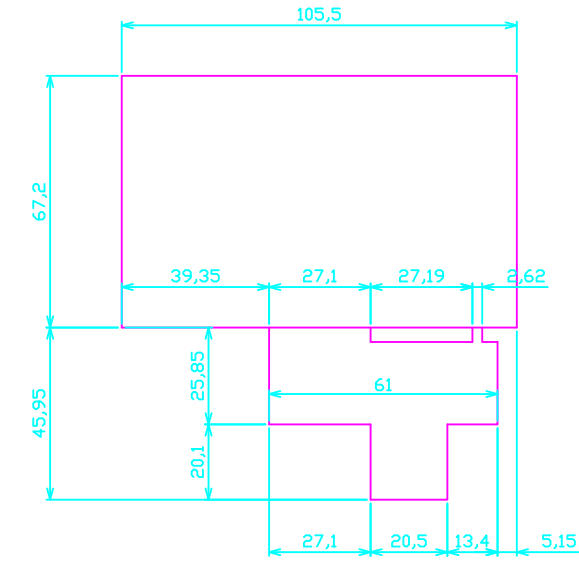

K S S 4 3 D F B P

取付板 sus t1.5

液晶押え板 AL t1.0

フレーム A5052 t6.0