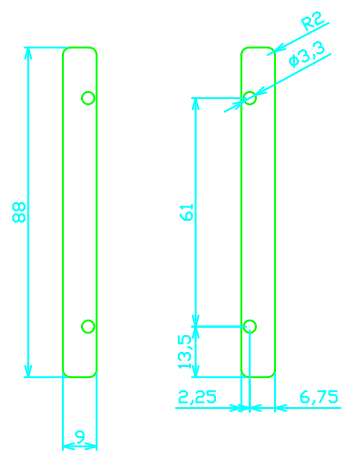

K S S 4 3 D F B P

取付板 sus t1.5

液晶押え板 AL t1.0

フレーム A5052 t6.0