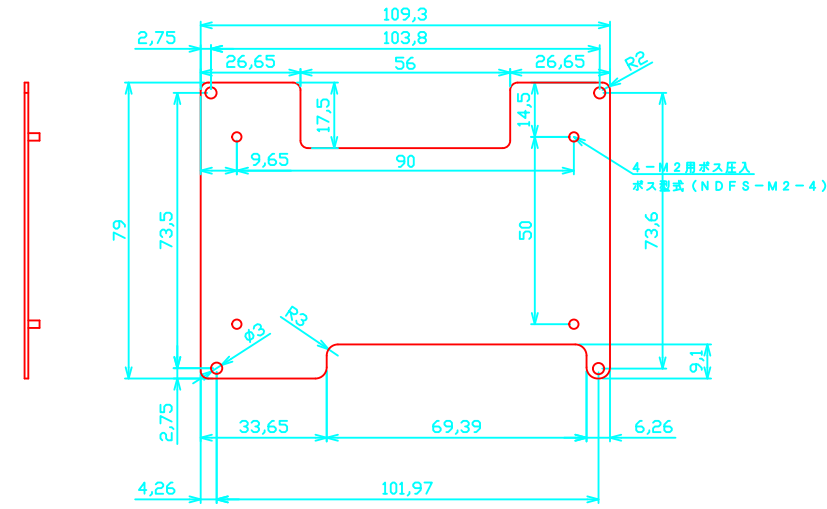

K S S 4 3 D F B P

取付板 sus t1.5

液晶押え板 AL t1.0

フレーム A5052 t6.0