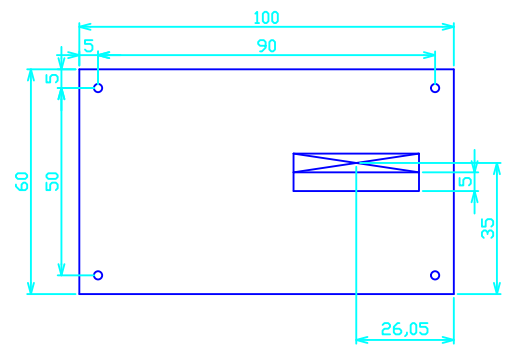

K S S 4 3 D F B P

取付板 sus t1.5

液晶押え板 AL t1.0

フレーム A5052 t6.0